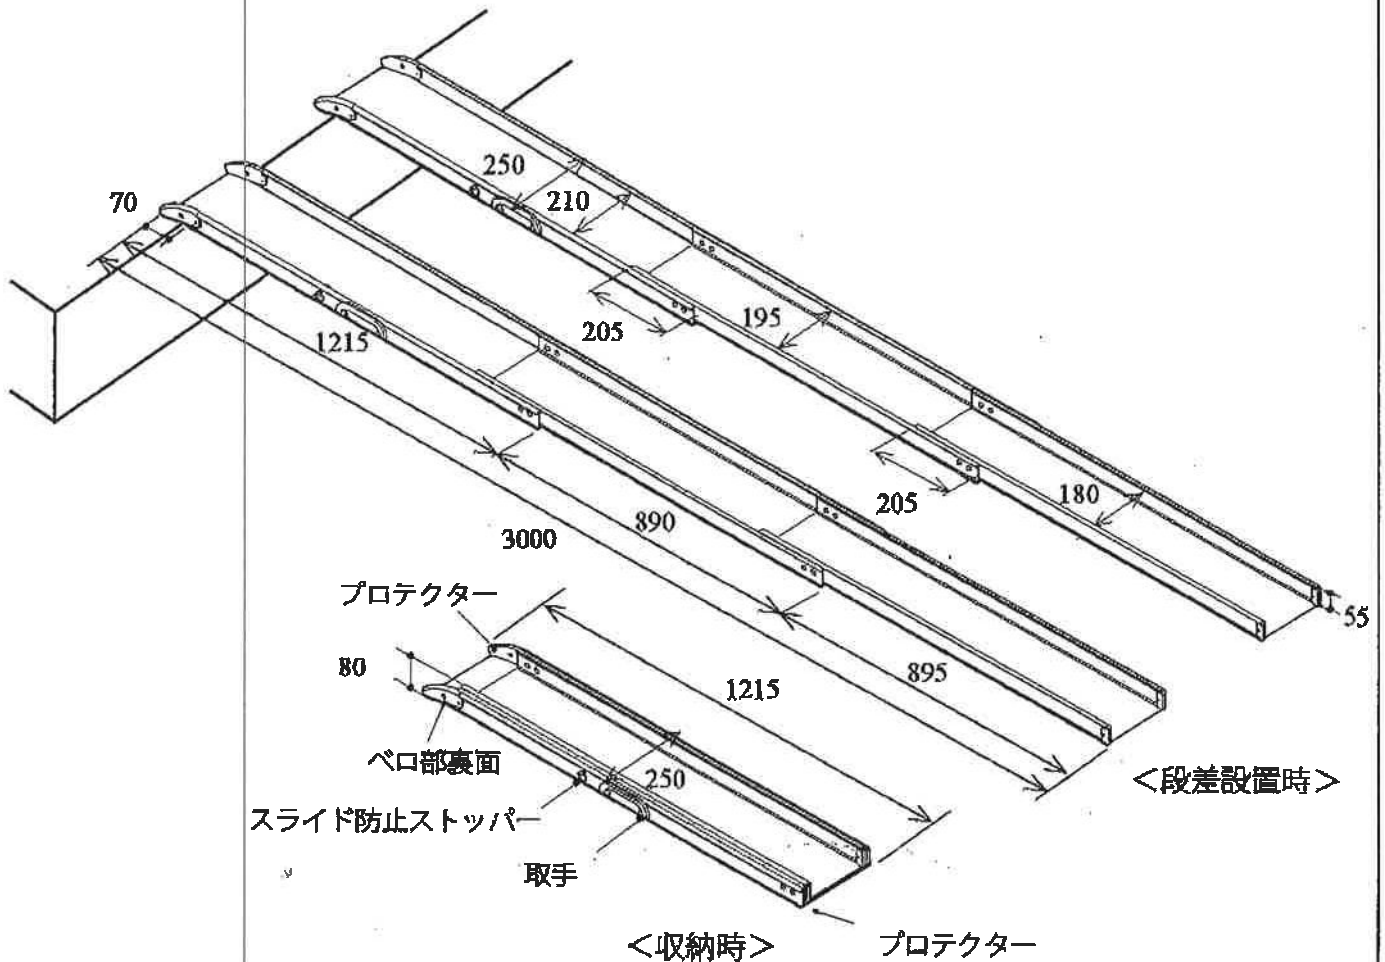

商品名： 3段伸縮式ワイドスロープ

本体重量：8.7 kg/本

梱包サイズ：幅335 × 長1255 × 奥行(厚) 120 mm

梱包重量：18.8kg/2本

耐荷重：250kg (セット) 1本辺り125kg

*重量80kgを超える車いすでは使用しないこと

参考段差：25~52cm(傾斜角度6~10度の場合)

*傾斜角度10°以下で使用

材質：本体 (アルミ 滑り止め穴加工)

ベロ部裏面 (ポリウレタンシート)

プロテクター (ナイロン)

スライド防止ストッパー (スチール)

※寸法・重量は、製品により若干の誤差があります。

【単位：mm】

2012.5 現在